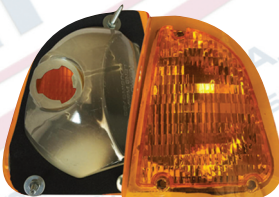

70D
1/4 PUNTA KENWORTH
T600, T800 MOD. 1992-2004