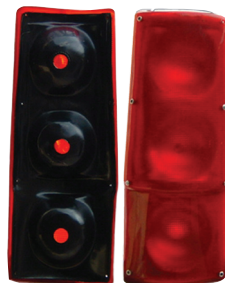

27D
CALAVERA MICROBUS
CASAVAN MOD. 1989-1994